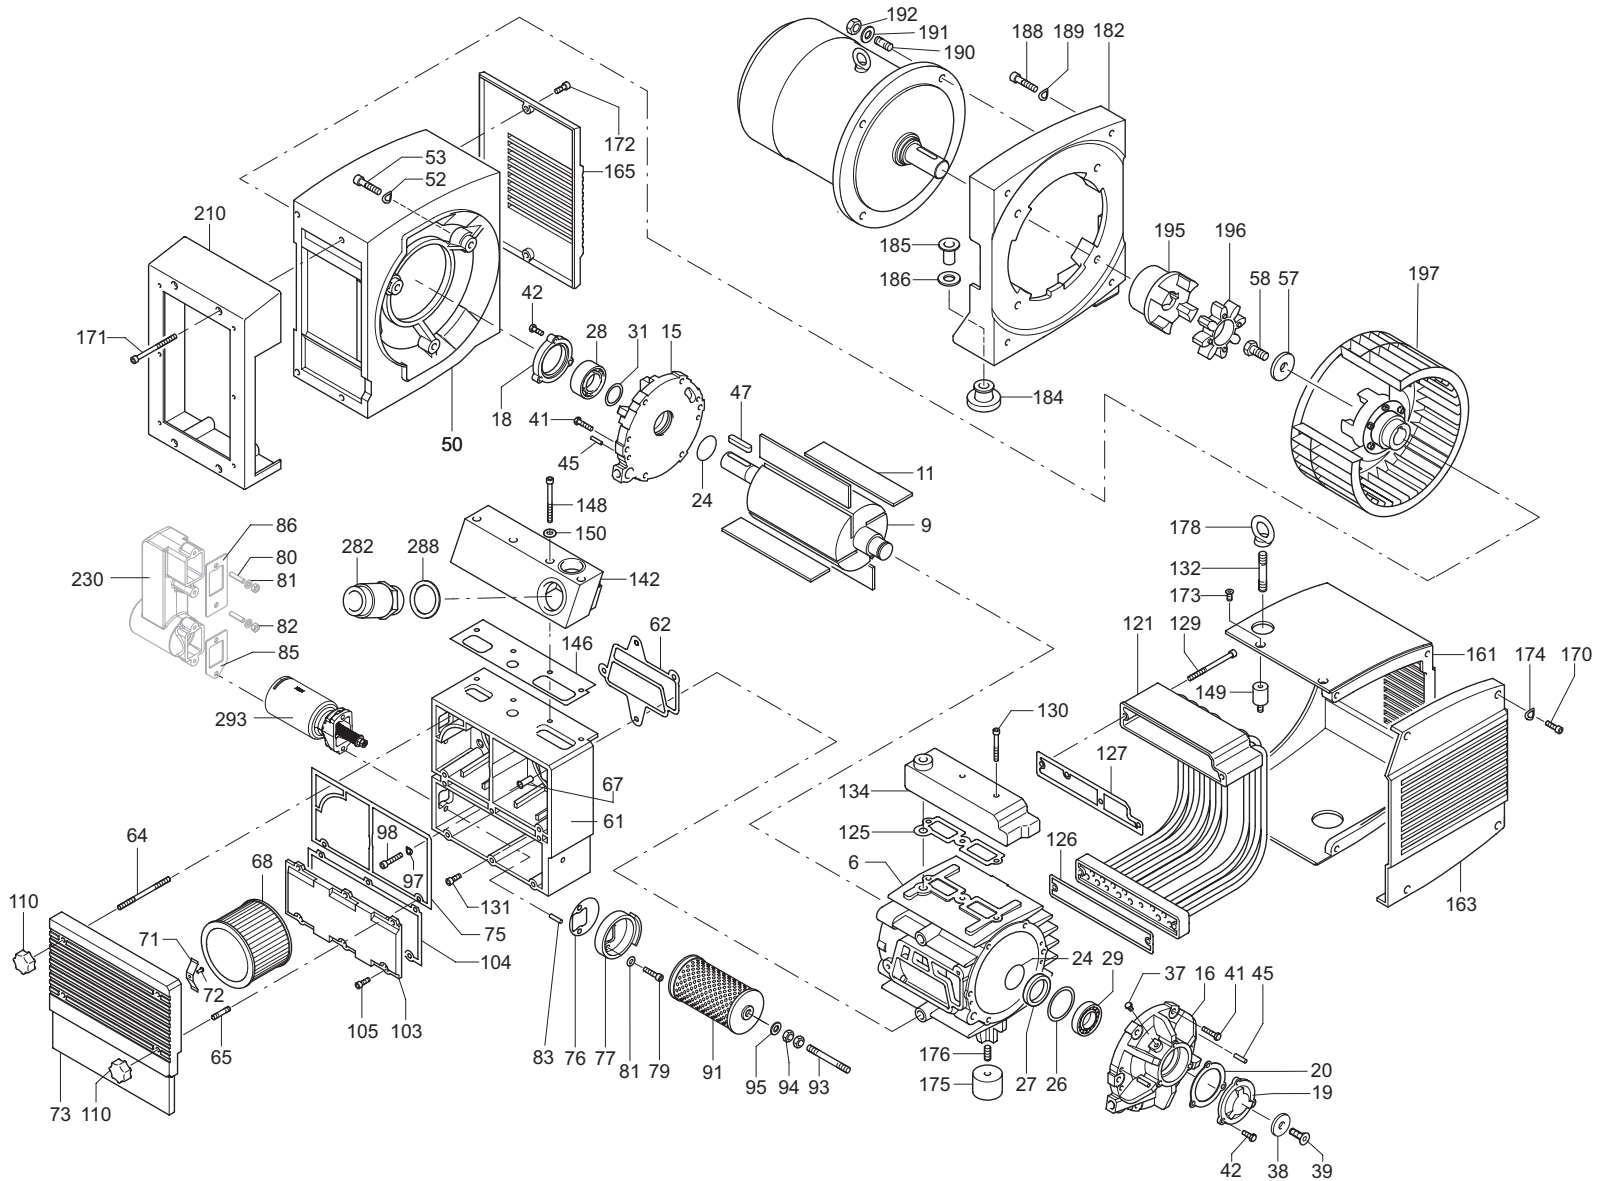

SERVICE

INDEX	Pos.	Bestell Nr.	Beschreibung	
KVX 3.60	□	549000 21100	DICHTUNGSSATZ ¹⁾	
	6	000100 21600	GEHÄUSE	
	9	020000 50700	KOLBEN	
	11	901401 00004	SCHIEBER (SATZ) ²⁾	
	15	000801 21100	SEITENDECKEL	
	16	000701 21100	SEITENDECKEL	
	18	001100 21200	LAGERDECKEL, A-SEITE	
	19	001000 21100	LAGERDECKEL, B-SEITE	
	20	025511 21100	DICHTUNG	
	24	911312 00000	DICHTUNGSSCHLAUCH	
	26	917152 00000	AUSGLEICHSCHLEIBE	
	27	906540 00000	WELLENDICHTRING	
	28	906612 50000	WÄLZLAGER	
	29	906657 00000	WÄLZLAGER	
	31	511400 10100	SATZ DISTANZSCHEIBEN	
	37	945217 00000	SECHSKANTSCHRAUBE	
	38	016801 21100	SPANNSCHLEIBE	
	39	949807 00000	SENKSCHEIBE	
	41	945224 00000	SECHSKANTSCHRAUBE	
	42	945222 00000	SECHSKANTSCHRAUBE	
	45	948742 00000	PASSKERBSTIFT	
	47	947736 00000	PASSFEDER	
	50	053201 21100	LATERNE	
	52	950308 00000	UNTERLEGSCHLEIBE	
	53	945337 00000	INNENSECHSKANTSCHRAUBE	
	57	949409 00000	UNTERLEGSCHLEIBE	
	58	945270 00000	WELLENENDSCHRAUBE	
	61	040101 21100	FILTERGEHÄUSE	
	62	025501 21100	DICHTUNG	
	64	946955 00000	STIFTSCHRAUBE	
	65	951003 00000	STIFTSCHRAUBE	
67	964407 00000	SCHALLDÄMPFERROHR		
68	909507 01000	FILTERPATRONE (1x) ²⁾		
71	009000 27000	ANPRESSFEDER		
73	040201 21100	FILTER-DECKEL		
75	025518 21100	DICHTUNG		
76	025516 21100	DICHTUNG		
77	022802 21100	FILTERTRÄGER		
79	945320 00000	INNENSECHSKANTSCHRAUBE		
81	947504 00000	UNTERLEGSCHLEIBE		
83	952019 00000	SPANNHÜLSE		
91	909510 00000	FILTERPATRONE (1x) ²⁾		
93	946965 00000	STIFTSCHRAUBE		
94	947105 00000	SECHSKANTMUTTER		
95	949450 00000	U-SCHLEIBE		
97	950304 00000	U-SCHLEIBE		
98	945322 00000	INNENSECHSKANTSCHRAUBE		
103	068801 21100	DECKEL		
104	025513 21100	DICHTUNG		
105	945319 00000	INNENSECHSKANTSCHRAUBE		
106	950304 00000	U-SCHLEIBE		
110	921500 50000	HANDGRIFF		
121	560204 21100	KÜHLER		
125	025504 21100	DICHTUNG		
126	025512 21100	DICHTUNG		
127	025517 21100	DICHTUNG		
129	945372 00000	INNENSECHSKANTSCHRAUBE		
130	945328 00000	INNENSECHSKANTSCHRAUBE		
131	945320 00000	INNENSECHSKANTSCHRAUBE		