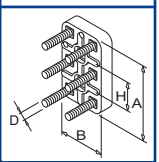

SERVICE

INDEX	Pos.	Bestell Nr.	Beschreibung	
KVX 3.60	□	549000 21100	DICHTUNGSSATZ ¹⁾	
	6	000100 21600	GEHÄUSE	
	9	020000 50700	KOLBEN	
	11	901401 00004	SCHIEBER (SATZ) ²⁾	
	15	000801 21100	SEITENDECKEL	
	16	000701 21100	SEITENDECKEL	
	18	001100 21200	LAGERDECKEL, A-SEITE	
	19	001000 21100	LAGERDECKEL, B-SEITE	
	20	025511 21100	DICHTUNG	
	24	911312 00000	DICHTUNGSSCHLAUCH	
	26	917152 00000	AUSGLEICHSCHLEIBE	
	27	906540 00000	WELLENDICHTRING	
	28	906612 50000	WÄLZLAGER	
	29	906657 00000	WÄLZLAGER	
	31	511400 10100	SATZ DISTANZSCHEIBEN	
	37	945217 00000	SECHSKANTSCHRAUBE	
	38	016801 21100	SPANNSCHLEIBE	
	39	949807 00000	SENKSCHEIBE	
	41	945224 00000	SECHSKANTSCHRAUBE	
	42	945222 00000	SECHSKANTSCHRAUBE	
	45	948742 00000	PASSKERBSTIFT	
	47	947736 00000	PASSFEDER	
	50	053201 21100	LATERNE	
	52	950308 00000	UNTERLEGSCHLEIBE	
	53	945337 00000	INNENSECHSKANTSCHRAUBE	
	57	949409 00000	UNTERLEGSCHLEIBE	
	58	945270 00000	WELLENENDSCHRAUBE	
	61	040101 21100	FILTERGEHÄUSE	
	62	025501 21100	DICHTUNG	
	64	946955 00000	STIFTSCHRAUBE	
	65	951003 00000	STIFTSCHRAUBE	
67	964407 00000	SCHALLDÄMPFERROHR		
68	909507 01000	FILTERPATRONE (1x) ²⁾		
71	009000 27000	ANPRESSFEDER		
73	040201 21100	FILTER-DECKEL		
75	025518 21100	DICHTUNG		
76	025516 21100	DICHTUNG		
77	022802 21100	FILTERTRÄGER		
79	945320 00000	INNENSECHSKANTSCHRAUBE		
81	947504 00000	UNTERLEGSCHLEIBE		
83	952019 00000	SPANNHÜLSE		
91	909510 00000	FILTERPATRONE (1x) ²⁾		
93	946965 00000	STIFTSCHRAUBE		
94	947105 00000	SECHSKANTMUTTER		
95	949450 00000	U-SCHLEIBE		
97	950304 00000	U-SCHLEIBE		
98	945322 00000	INNENSECHSKANTSCHRAUBE		
103	068801 21100	DECKEL		
104	025513 21100	DICHTUNG		
105	945319 00000	INNENSECHSKANTSCHRAUBE		
106	950304 00000	U-SCHLEIBE		
110	921500 50000	HANDGRIFF		
121	560204 21100	KÜHLER		
125	025504 21100	DICHTUNG		
126	025512 21100	DICHTUNG		
127	025517 21100	DICHTUNG		
129	945372 00000	INNENSECHSKANTSCHRAUBE		
130	945328 00000	INNENSECHSKANTSCHRAUBE		
131	945320 00000	INNENSECHSKANTSCHRAUBE		