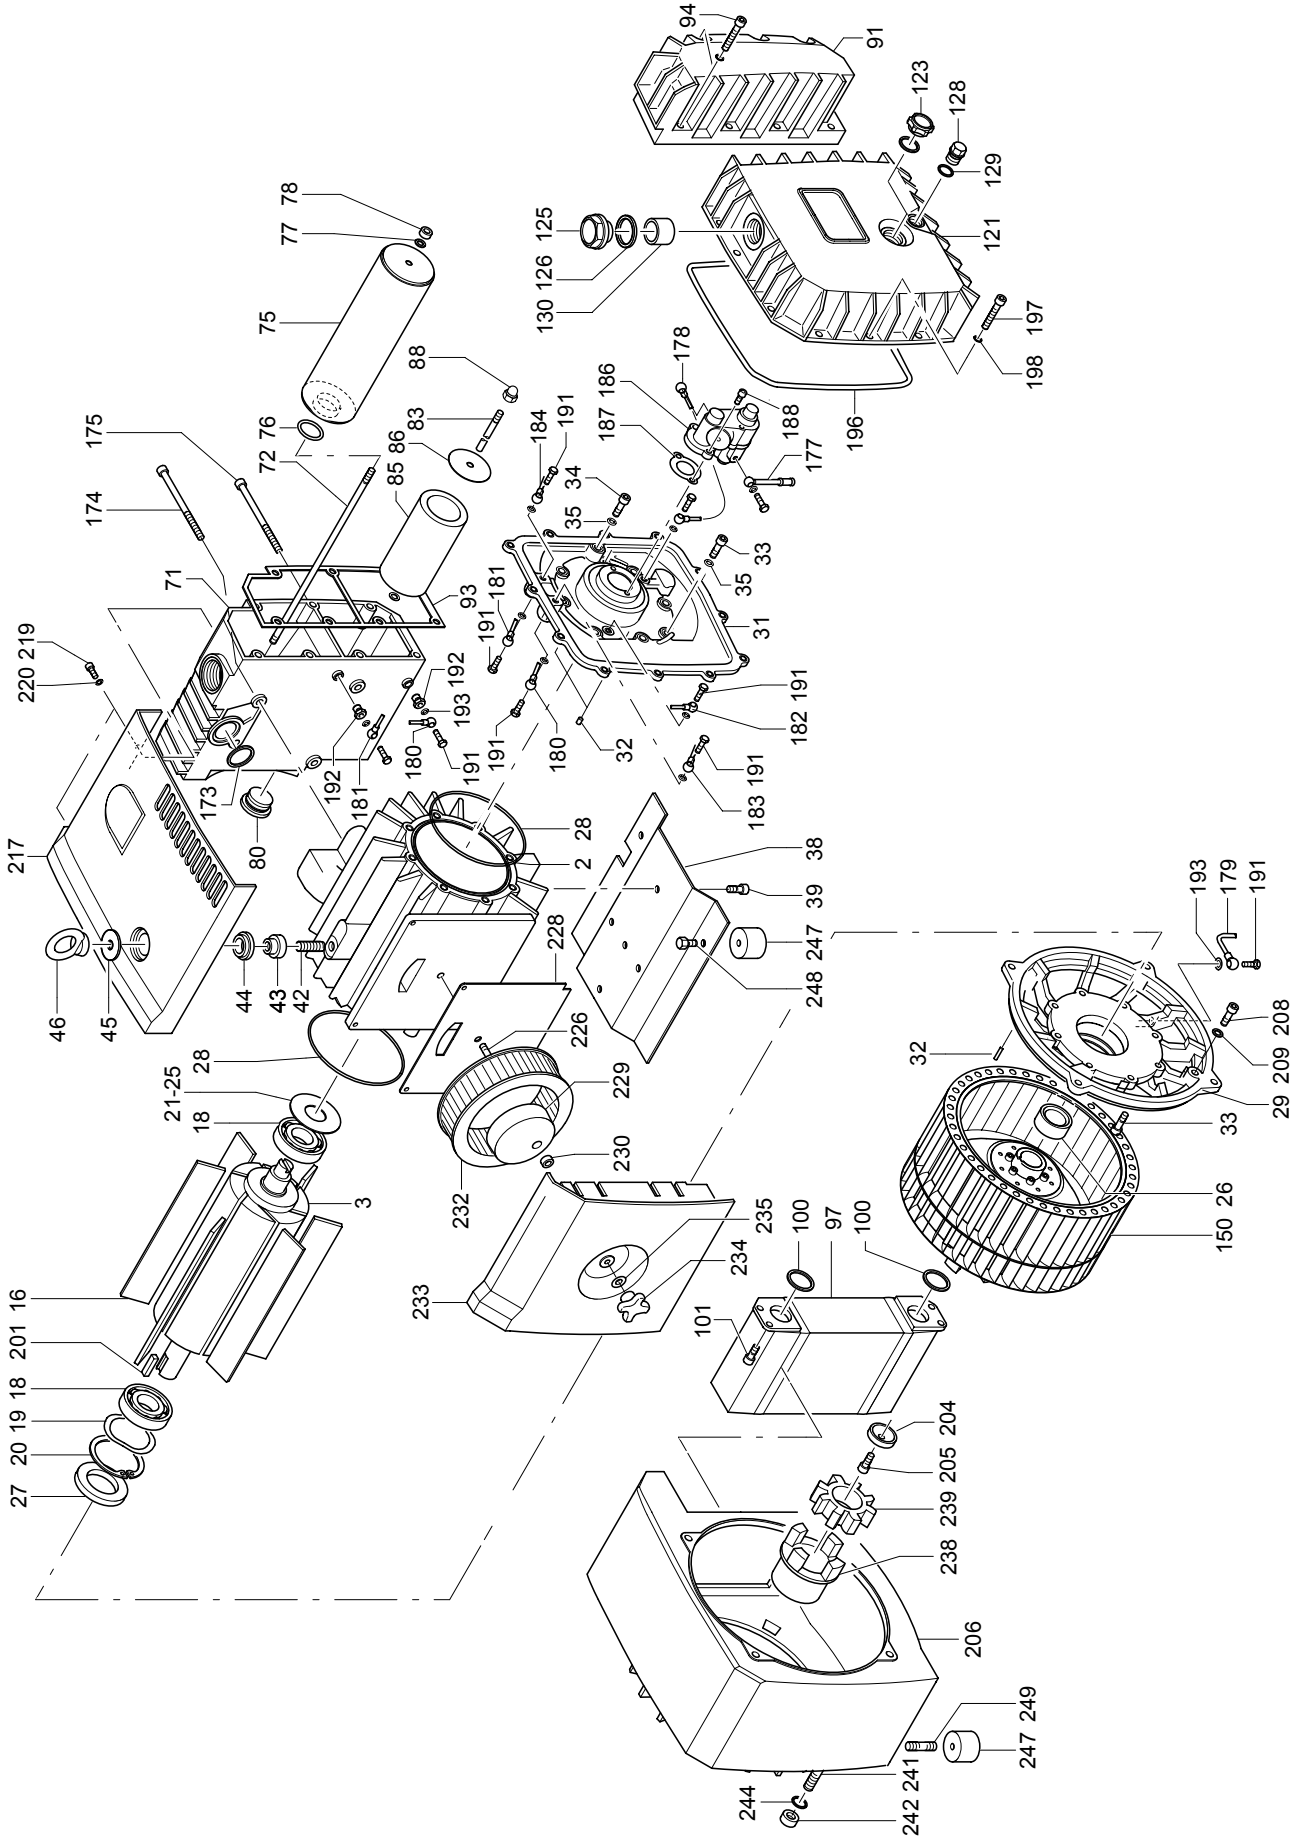

DP 2.140
INDEX B

Ersatzteilliste
Spare parts list
Liste de pièces de rechange
Listino pezzi di ricambio
Lista de piezas de recambio
Lista de peças sobresselentes
Reserveonderdelenlijst
Reservedelsliste
Reservdelslista
Reservedelsliste
Varaosaluettelo
Wykaz części zamiennych
Seznam náhradních dílů
Tartalékalkatrész lista
Κατάλογος ανταλλακτικών
Перечень запасных частей
备用零件目录
スペアパーツリスト

128	951218 00000		
129	948034 00000		
130	068003 21900		
150	502301 21900		
173	913115 70400		
174	945345 00000		
175	945385 00000		
177	911501 00000		
178	011600 31000		
179	512209 21900		
180	512206 21900		
181	512207 21900		
182	512210 21800		
183	512211 21900		
184	512212 21900		
186	923435 00000		
187	909300 00000		
188	945319 00000		
191	009400 19000		
192	912300 00000		
193	948002 00000		
196	913154 00300		
197	945331 00000		
198	947505 00000		
201	947809 00000		
204	062901 21900		
205	945330 00000		
206	053201 21900		
208	945332 00000		
209	948507 00000		
217	018303 21900		
219	945319 00000		
220	947504 00000		
226	946966 00000		
228	025500 21900		
229	019902 21909		
230	947105 00000		
232	909545 00000		
233	040202 21900		
234	921501 00000		
235	947505 00000		
238	902100 21900		
239	902210 00000		
241	951048 00000		
242	947107 00000		
244	951705 00000		
247	741310 70000		
248	945234 00000		
249	94563900000		