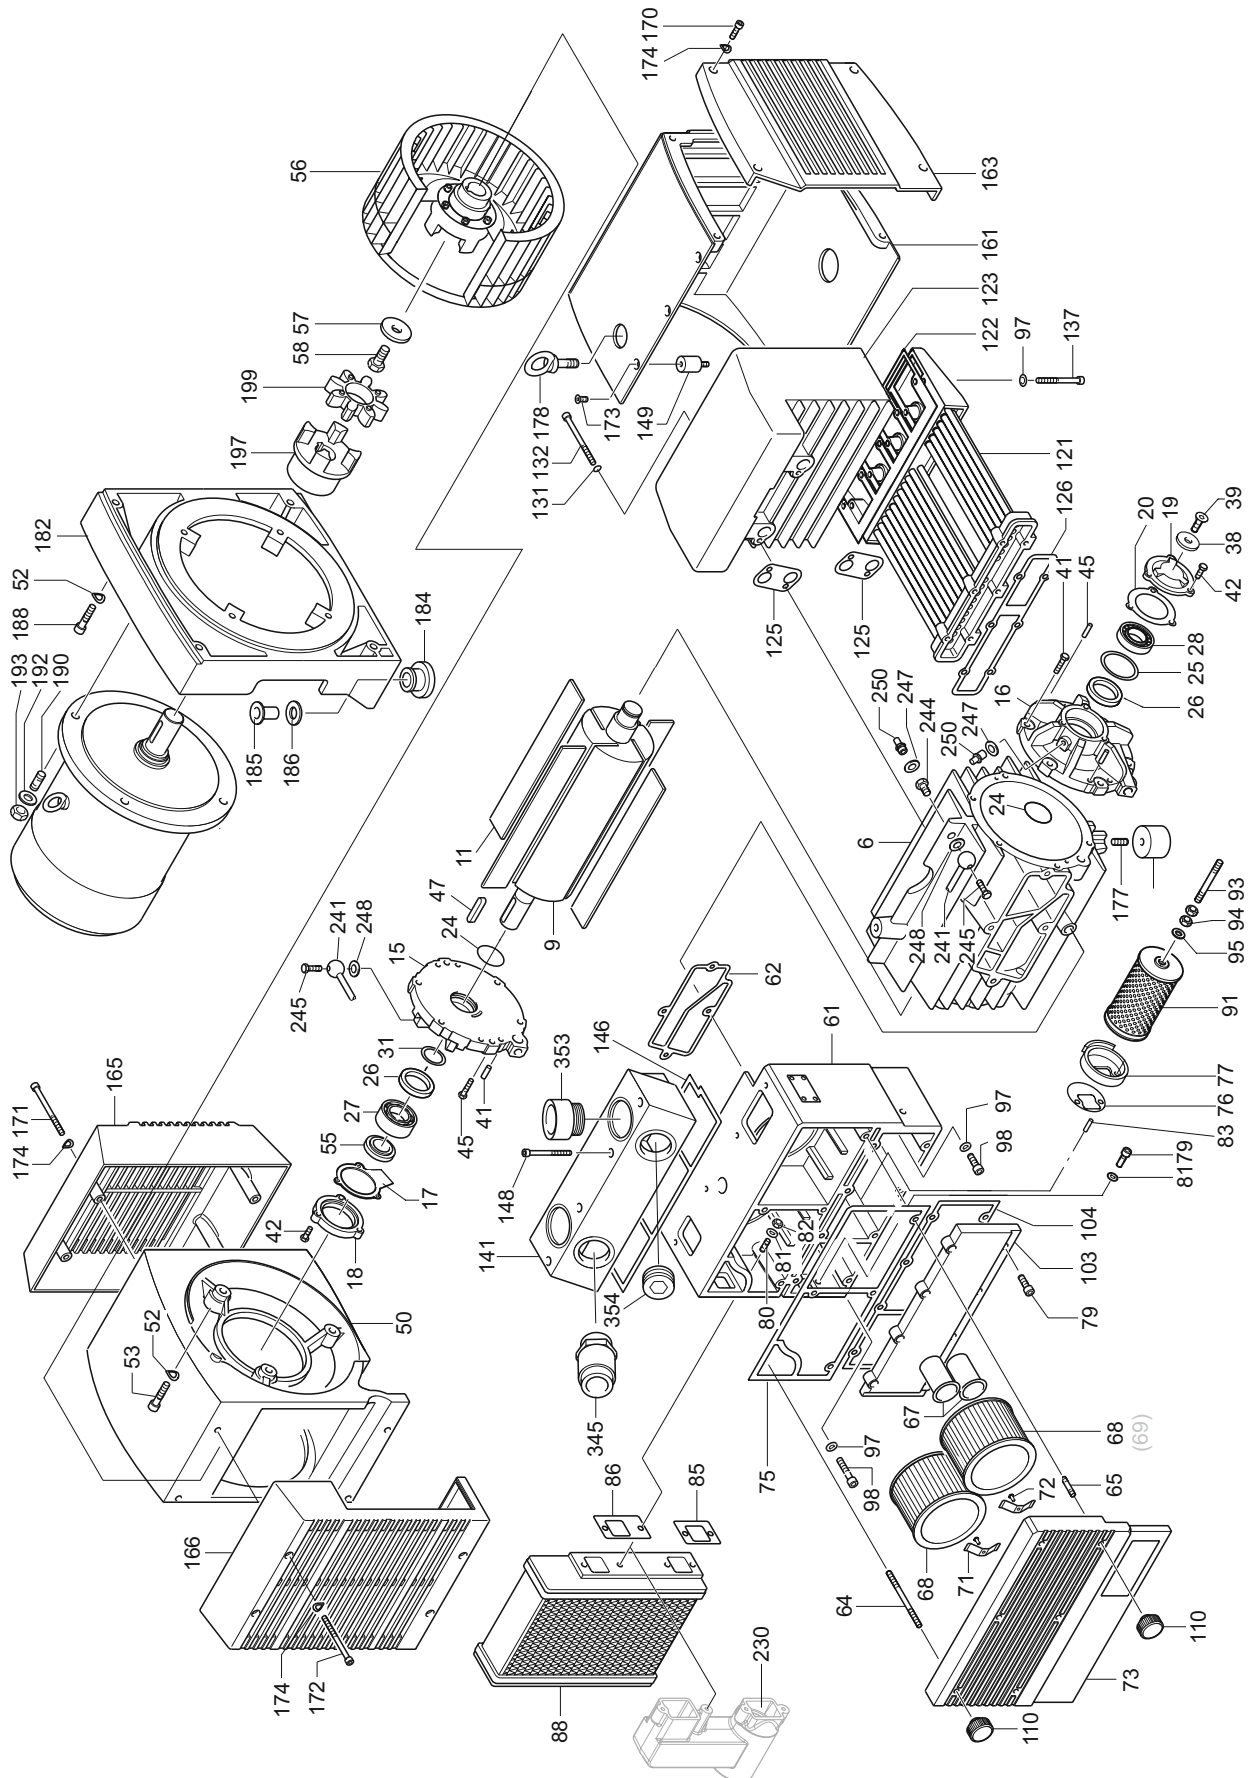

W INDEX	Pos.	Ident No.	Description	Quantity
	K1	549000 21300	SET OF SEALS	KIT
	11	901333 00004	ROTOR VANE	KIT
		901380 00004	ROTOR VANE (KDT 3.100/0-52 + KDT 3.100/6)	
		901380 00007	ROTOR VANE (KDT 3.100/6-29 + KDT 3.1XX/6-71)	
		901400 00007	ROTOR VANE (KDT 3.1XX/6-71 HD)	
	68	909507 00000	FILTER CARTRIDGE	2
			FILTER CARTRIDGE (KDT 3.1XX/6)	1
	69	909587 00000	FILTER CARTRIDGE - POLYESTER (KDT 3.1XX/6)	1
	91	909514 00000	FILTER CARTRIDGE	1
			FILTER CARTRIDGE (KDT 3.1XX/6)	0