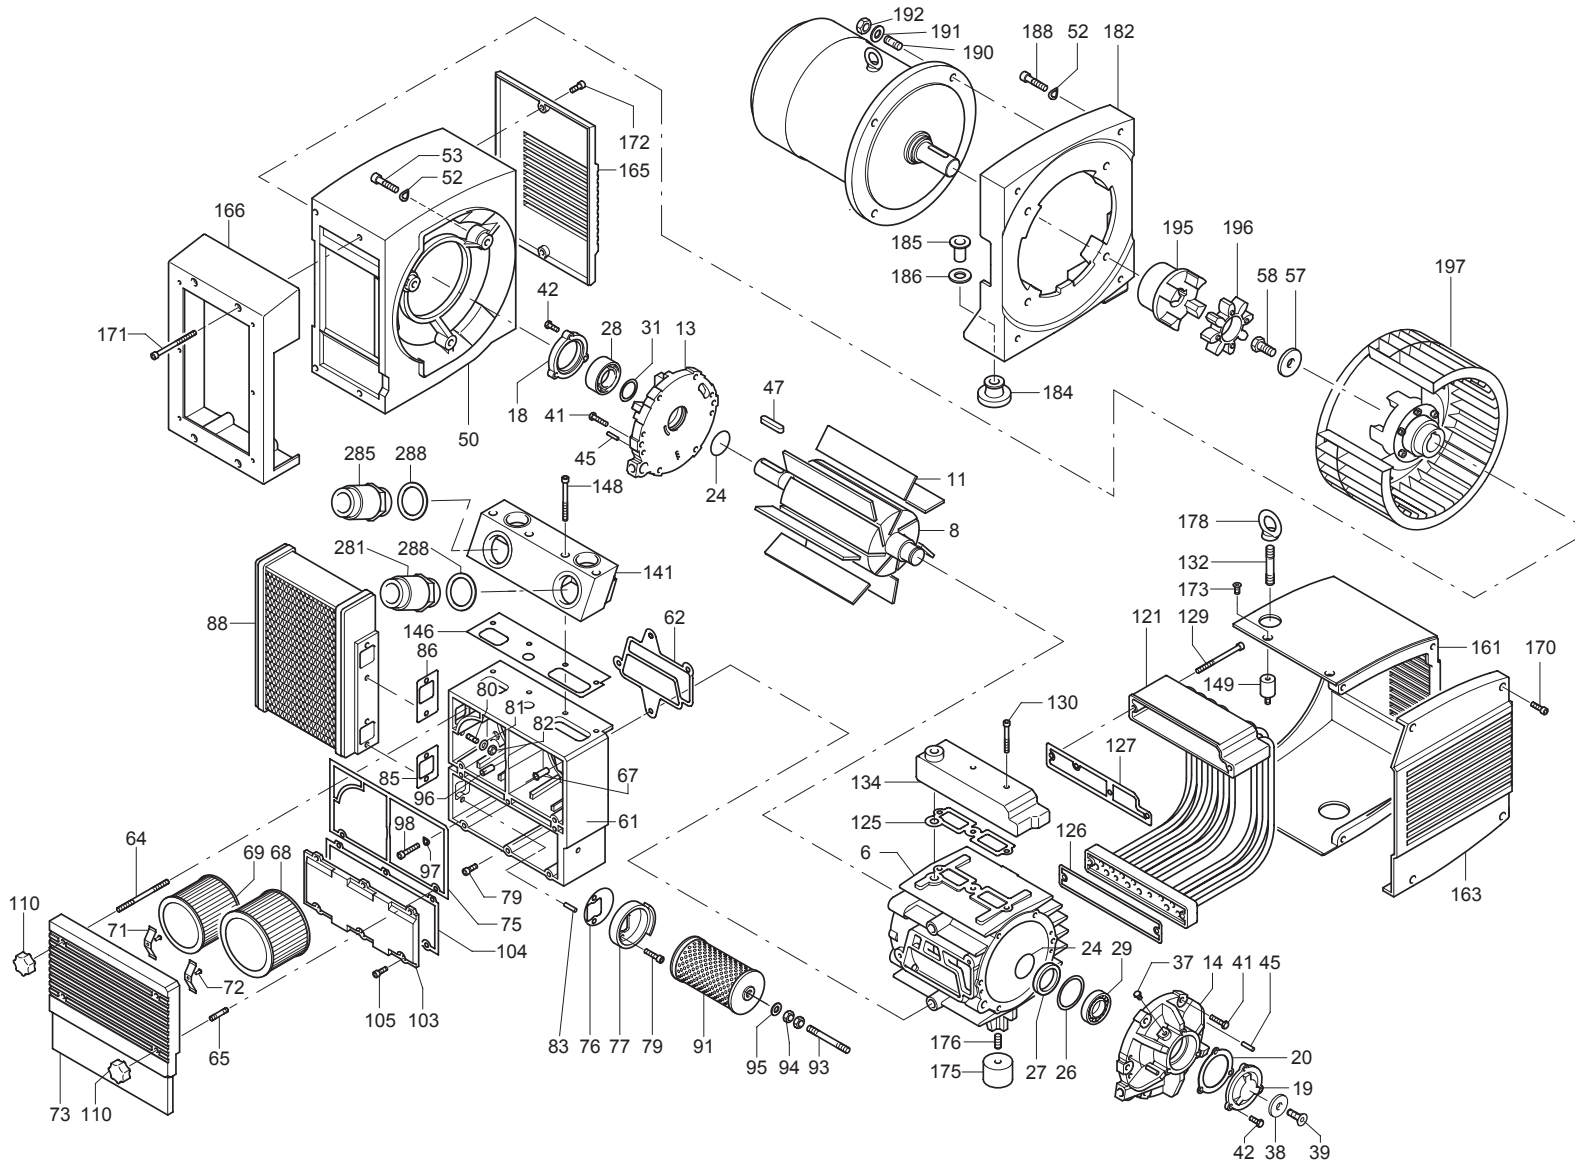

DVT 3.60   **Standard**

Variante

DVT 3.60/XX

①
1.+2.Ansaugung
1.+2.suction
1.+2.aspirazione
1.+2.aspiración

②
US-Motor
US motor
US moteur
US motore
US motor

SERVICE

D INDEX	Pos.	Bestell Nr.	Beschreibung	DE
DVT 3.60	■	549000 21100	DICHTUNGSSATZ ¹⁾	
	6	000101 21600	GEHÄUSE	
	8	020002 21100	KOLBEN	
	11	901330 00007	SCHIEBER (SATZ)	
	13	000800 21100	SEITENDECKEL	
	14	000700 21100	SEITENDECKEL	
	18	001100 21200	LAGERDECKEL A-SEITE	
	19	001000 21100	LAGERDECKEL B-SEITE	
	20	025511 21100	DICHTUNG	
	24	911312 00000	DICHTUNGSSCHLAUCH	
	26	917152 00000	AUSGLEICHSCHEIBE	
	27	906540 00000	WELLENDICHRING	
28	906612 50000	WÄLZLAGER 3205 2RS C3 TA		
29	906657 00000	WÄLZLAGER NU 205/ZS		
31	511400 10100	SATZ DISTANZSCHEIBEN		
37	945217 00000	SECHSKANTSCHRAUBE		
38	016801 21100	SPANNSCHEIBE		
39	949807 00000	SENKSCHEIBE		
41	945224 00000	SECHSKANTSCHRAUBE		
42	945222 00000	SECHSKANTSCHRAUBE		
45	948742 00000	PASSKERBSTIFT		
47	947736 00000	PASSFEDER		
50	053201 21100	LATERNE		
52	950308 00000	UNTERLEGSCHNEIBE		
53	945337 00000	INNENSECHSKANTSCHRAUBE		
57	949409 00000	UNTERLEGSCHNEIBE		
58	945270 00000	WELLENENDSCHRAUBE		
61	040101 21100	FILTERGEHÄUSE		
62	025501 21100	DICHTUNG		
64	946955 00000	STIFTSCHRAUBE		
65	951003 00000	STIFTSCHRAUBE		
67	964407 00000	SCHALLDÄMPFERROHR		
68	909507 00000	FILTERPATRONE C 1112/2 (1x) ²⁾		
69	909506 00000	FILTERPATRONE C 912 (1x) ²⁾		
71	009000 27000	ANPRESSFEDER		
72	948750 00000	BLINDNIET		
73	040201 21100	FILTER-DECKEL		
75	025518 21100	DICHTUNG		
76	025516 21100	DICHTUNG		
77	022802 21100	FILTERTRÄGER		
79	945321 00000	INNENSECHSKANTSCHRAUBE		
80	946971 00000	STIFTSCHRAUBE		
81	947504 00000	UNTERLEGSCHNEIBE		
82	947104 00000	SECHSKANTMUTTER		
83	952019 00000	SPANNHÜLSE		
85	025514 21100	DICHTUNG		
86	025515 21100	DICHTUNG		
88	560203 21100	KÜHLER		
91	909510 00000	FILTERPATRONE C 713 (1x) ²⁾		
93	946965 00000	STIFTSCHRAUBE		
94	947105 00000	SECHSKANTMUTTER		
95	949450 00000	U-SCHNEIBE		
96	964447 00000	SCHALLDÄMPFERROHR		
97	950304 00000	U-SCHNEIBE		
98	945322 00000	INNENSECHSKANTSCHRAUBE		
103	068801 21100	DECKEL		
104	025513 21100	DICHTUNG		
105	945319 00000	INNENSECHSKANTSCHRAUBE		
110	921500 50000	HANDGRIFF		
121	560204 21100	KÜHLER		

D INDEX	Pos.	Bestell Nr.	Beschreibung	DE
	125	025504 21100	DICHTUNG	
	126	025512 21100	DICHTUNG	
	127	025517 21100	DICHTUNG	
	129	945372 00000	INNENSECHSKANTSCHRAUBE	
	130	945328 00000	INNENSECHSKANTSCHRAUBE	
	132	946930 00000	STIFTSCHRAUBE	
	134	005602 21100	DECKEL	
	141	016606 21100	ANSCHLUSS-STÜCK	
	146	025507 21100	DICHTUNG	
	148	945368 00000	INNENSECHSKANTSCHRAUBE	
	149	741310 30000	GUMMIPUFFER	
	161	918300 21100	ABDECKHAUBE	
	163	920800 21100	LUFTLEITHAUBE	
	165	960700 21100	LÜFTERHAUBE	
	166	960701 21100	LÜFTERHAUBE	
	170	945321 00010	INNENSECHSKANTSCHRAUBE	
	171	945371 00010	INNENSECHSKANTSCHRAUBE	
	172	945319 00010	INNENSECHSKANTSCHRAUBE	
	173	949806 00000	SENKSCHEIBE	
	174	951703 00000	FEDERSCHNEIBE	
	175	741302 00000	GUMMIPUFFER	
	176	945634 00000	GEWINDESTIFT	
	178	951602 00000	RINGMUTTER	
	182	014902 21100	ZWISCHENFLANSCH	
	184	951916 00000	KABELTÜLLE	
	185	948772 00000	ROHRNIETE	
	186	947508 00000	UNTERLEGSCHNEIBE	
	188	945333 00000	INNENSECHSKANTSCHRAUBE	
	190	951018 00000	STIFTSCHRAUBE	
	191	947506 00000	UNTERLEGSCHNEIBE	
	192	947106 00000	SECHSKANTMUTTER	
	195	902108 00000	KUPPLUNGSHÄLFTE (MOT)	
	196	902209 00000	KUPPLUNGSSCHNEIBE / GELB	
	197	544501 21100	GEBLÄSEKUPPLUNG MIT VENTILATOR	
	281	736000 99624	VAKUUMREGULIERVENTIL (-0,6 BAR)	
	285	728000 99622	DRUCKREGULIERVENTIL (+0,6 BAR)	
	288	948066 00000	DICHRING	
		960000 02300	SPEZIALFETT (TUBE, 8g)	

¹⁾ Dichtungssatz - 54900021100 - Pos.: 20, 24, 62, 75, 76, 85, 104, 125, 126, 127, 146, 288
²⁾ erforderliche Bestellmenge / Wartung