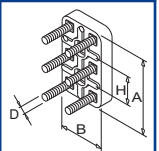

DVT 3.60   **Standard**

Variante

DVT 3.60/XX

①
1.+2.Ansaugung
1.+2.suction
1.+2.aspirazione
1.+2.aspiración

②
US-Motor
US motor
US moteur
US motore
US motor

SERVICE