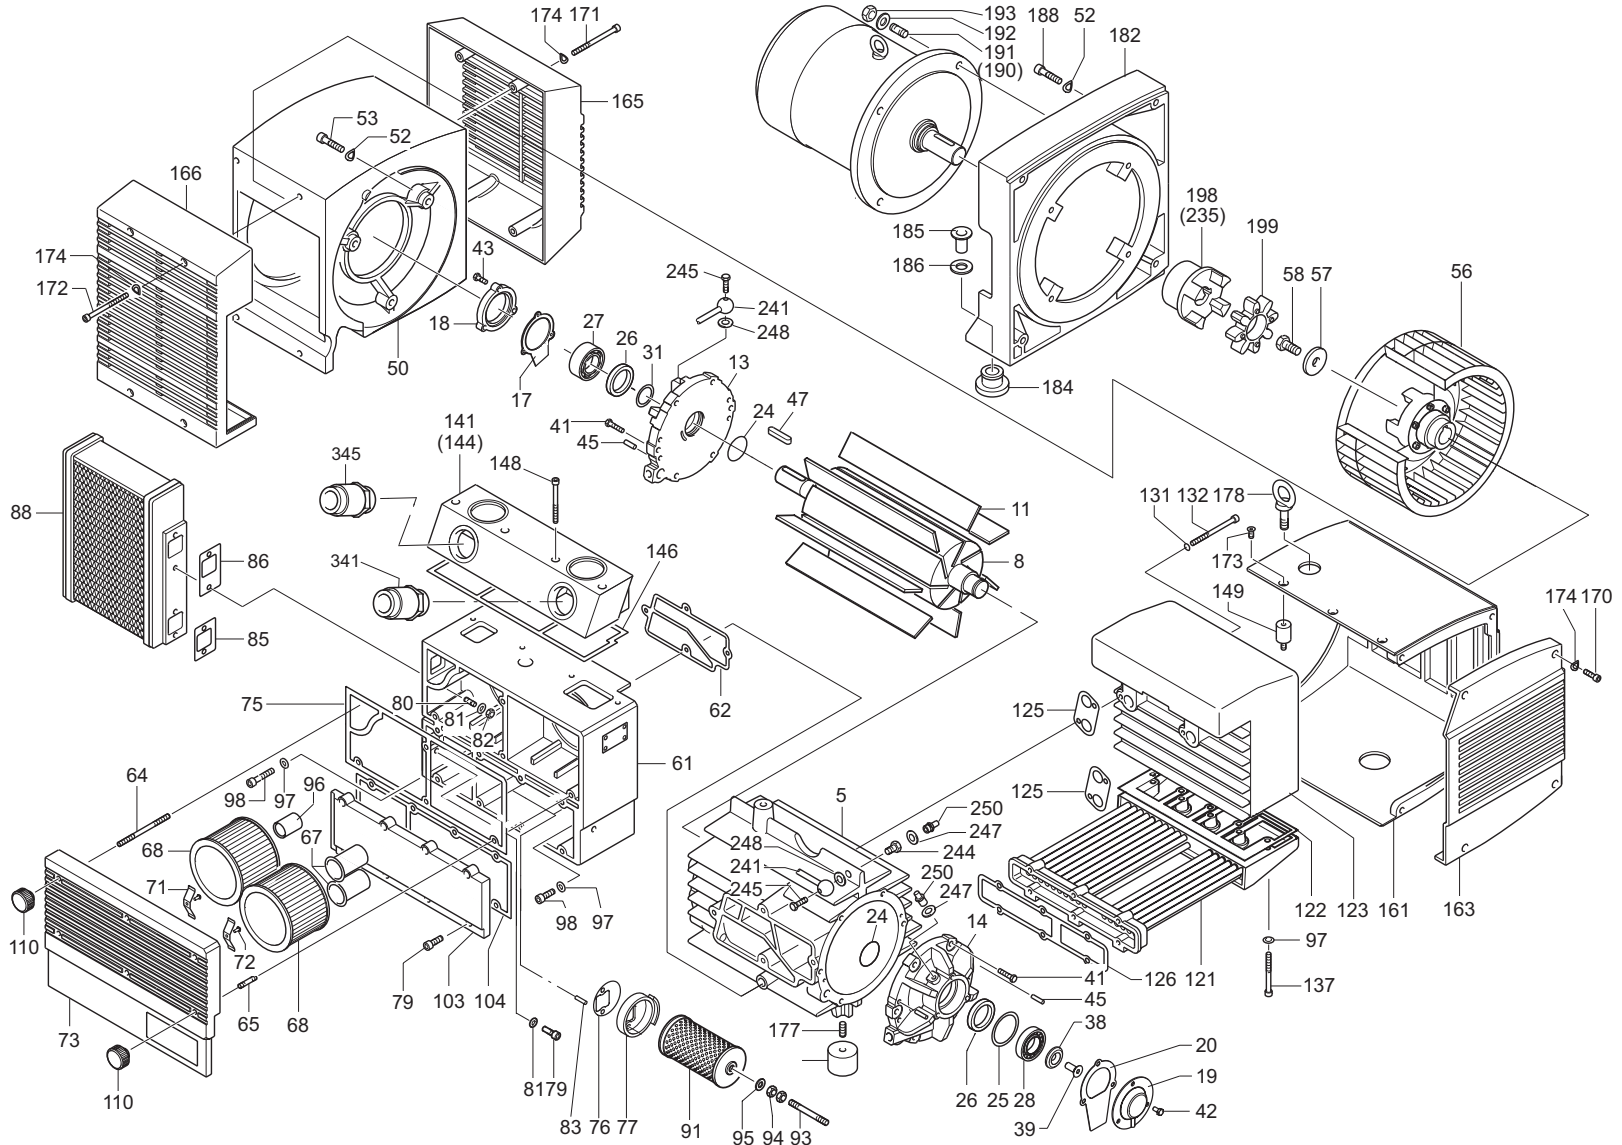

DVT 3.140 Standard

Variante

DVT 3.140/XX

①

1.+2.Ansaugung
1.+2.suction
1.+2.aspiration
1.+2.aspirazione
1.+2.aspiración

②

US-Motoranschluß
US motor
US moteur
US motore
US motor

③

/0-56
- erhöhter Volumenstrom
- increased volume flow
- d'augmentation de débit
- aumento del volume di flusso
- aumento del volumen de flujo

SERVICE