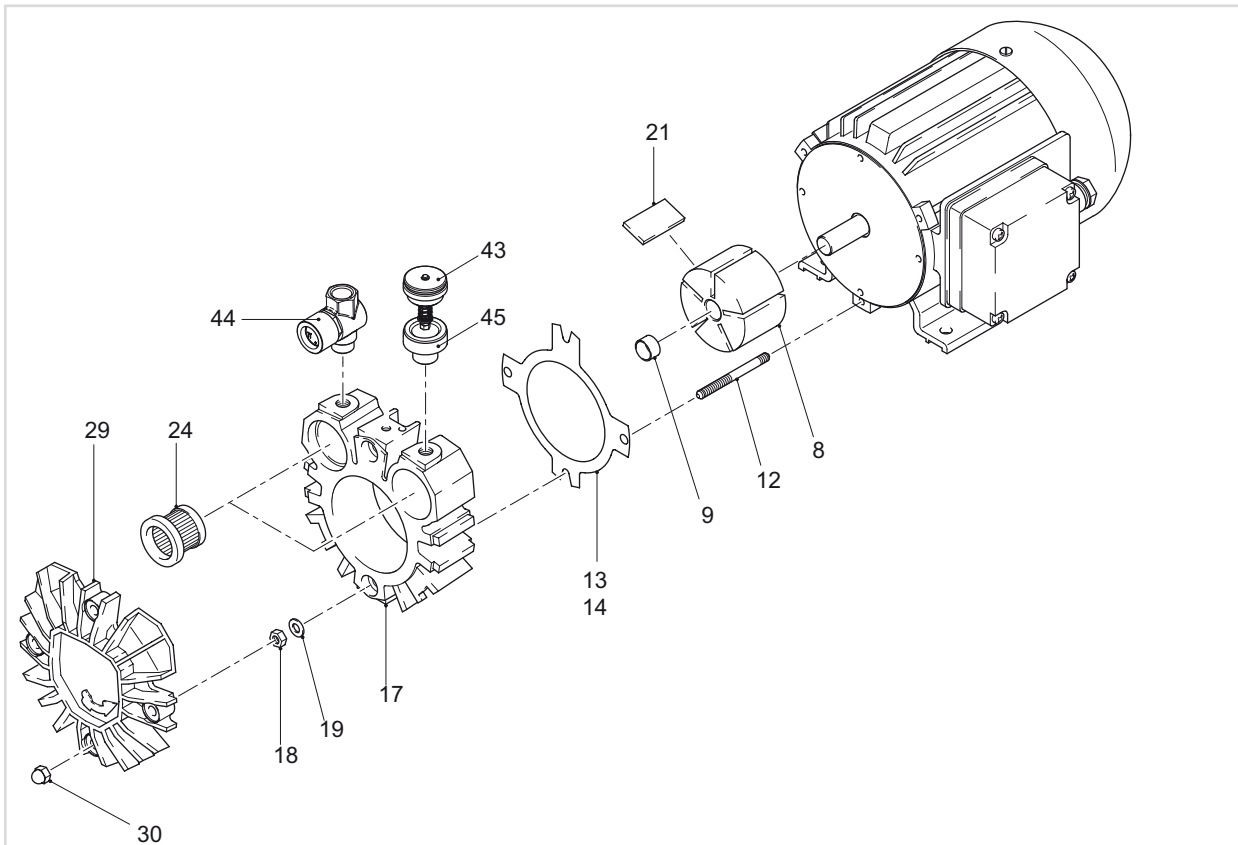

POS.	BESTELL NR.	BESCHREIBUNG	
8	020005 16100	KOLBEN	
9	911002 00000	STAR-TOLERANZRING	
12	903804 00000	STIFTSCHRAUBE	
13	903233 00000	DICHTUNG	
14	903232 00000	DICHTUNG	
17	000102 16100	GEHÄUSE	
18	947104 00000	SECHSKANTMUTTER	
19	951703 00000	FEDERSCHEIBE	
21	901404 00008	SCHIEBER-KOHLE (SATZ)	
24	909581 00000	FILTERPATRONE	
29	000705 16100	SEITENDECKEL	
30	947401 00000	HUTMUTTER	
43	727502 06000	ABBLASEVENTIL	
44	736000 99618	VAKUUMREGULIERVENTIL	
45	921032 00000	GEWINDERING	

POS.	IDENT NO.	DESCRIPTION	
8	020005 16100	ROTOR	
9	911002 00000	STAR-TOLERANCE-RING	
12	903804 00000	STUD	
13	903233 00000	GASKET	
14	903232 00000	GASKET	
17	000102 16100	PUMP BODY	
18	947104 00000	HEX.NUT	
19	951703 00000	LOCKING WASHER	
21	901404 00008	CARBON VANES (KIT)	
24	909581 00000	FILTER CARTRIDGE	
29	000705 16100	LID	
30	947401 00000	CAP NUT	
43	727502 06000	BLOW-OFF VALVE	
44	736000 99618	VACUUM REGULATING VALVE	
45	921032 00000	THREADED RING