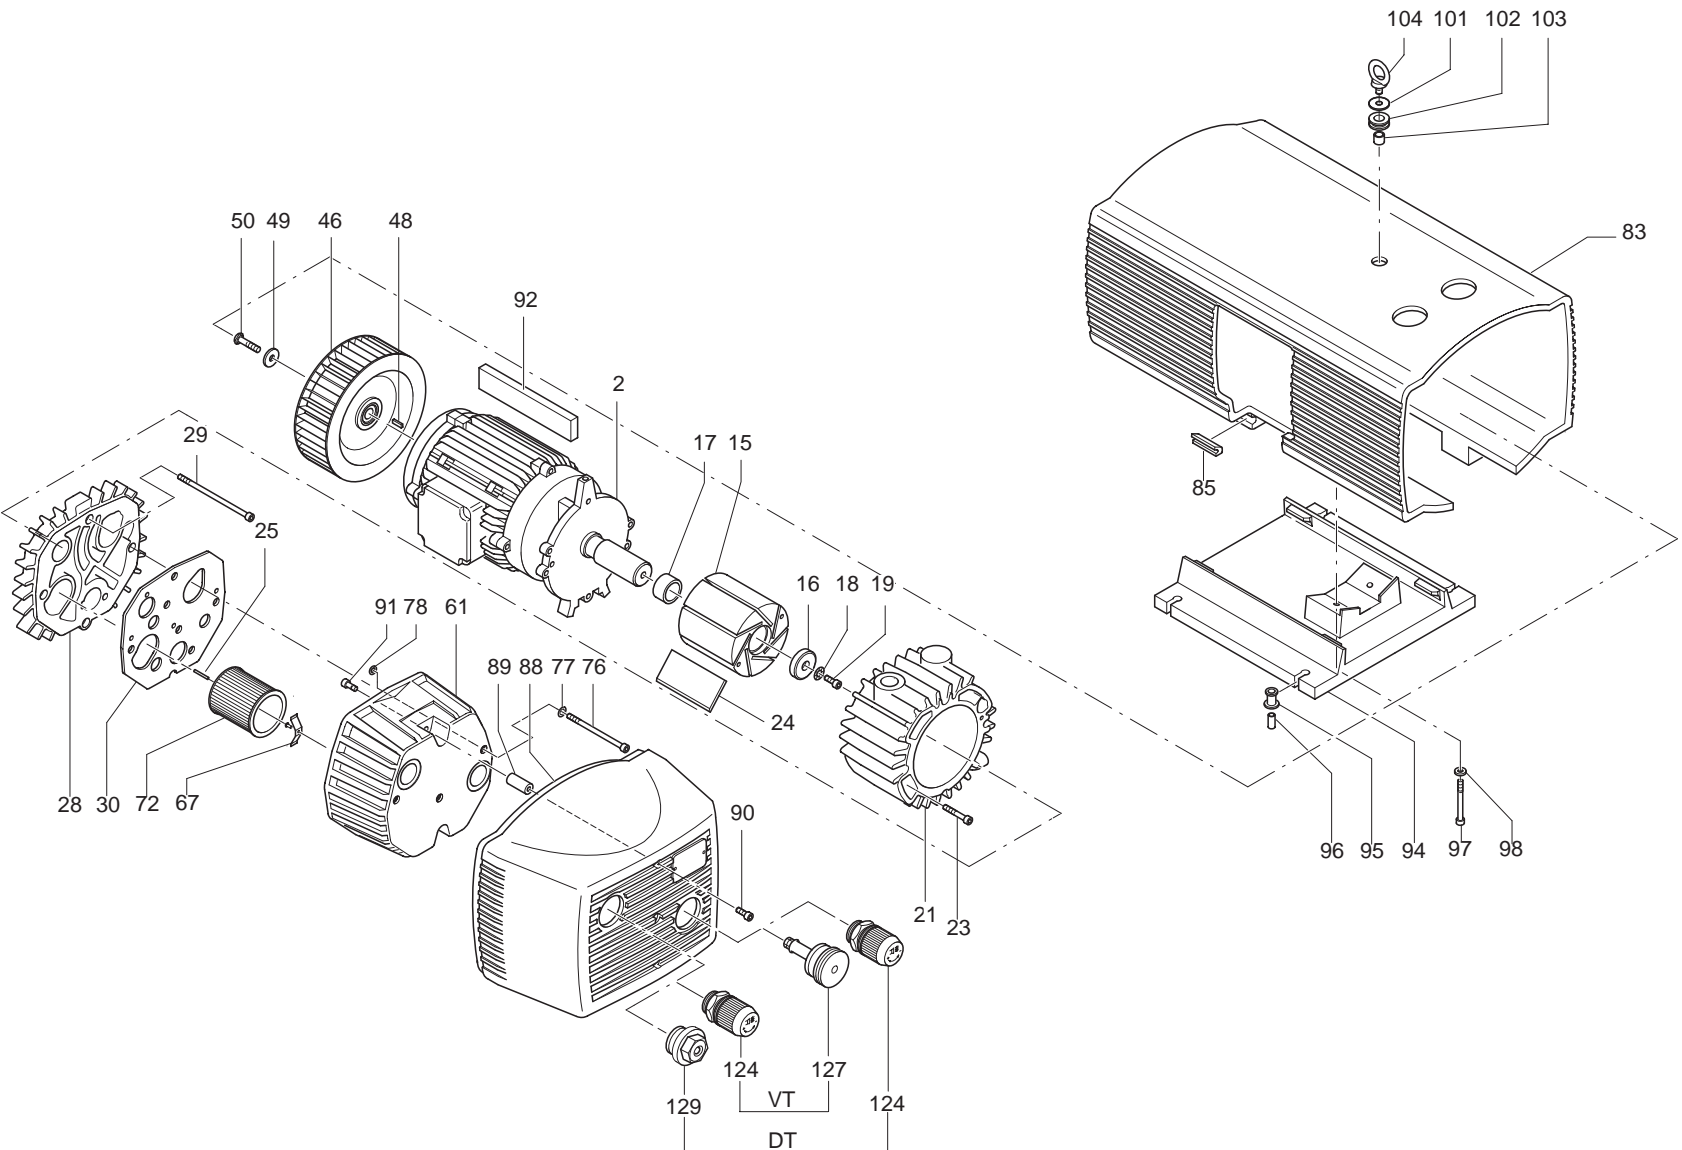

## VT 4.10-4.40 / DT 4.10-4.16

Pos	Beschreibung	Description	Designation	Designazione
15	KOLBEN	ROTOR	PISTON	ROTORE
16	SPANNSCHEIBE	CLAMPING DISC	DISQUE DE SERRAGE	DISCO DI FISSAGGIO
17	STAR TOLERANZRING	STAR-TOLERANCE-RING	STAR-ANNEAU DE TOLERANCE	STAR-ANELLO TOLLERANZA
18	ZAHNSCHEIBE	TOOTHED SPRING WASHER	DENT DISQUE	DISCO A DENTE
19	INNENSECHSKANTSCHRAUBE	SOCKET HEAD SCREW	VIS HEXAGONALE INTERNE	VITE ESAGONALE INTERNA
21	GEHAEUSE	PUMP BODY	CARCASSE	CARCASSA
23	INNENSECHSKANTSCHRAUBE	SOCKET HEAD SCREW	VIS HEXAGONALE INTERNE	VITE ESAGONALE INTERNA
24	SCHIEBER KOHLE	CARBON VANES	PALETTE DE CHARBON	PALETTE DI CHARBONE
25	SPANNHUELSE	LOCATING PEG	DOVILLE DE ETRAGE	SPINA DI RISCONTRO
28	SEITENDECKEL	LID	COUVERCLE	COPERCHIO
29	INNENSECHSKANTSCHRAUBE	SOCKET HEAD SCREW	VIS HEXAGONALE INTERNE	VITE ESAGONALE INTERNA
30	DICHTUNG	GASKET	JOINT	GUARNIZIONE
46	VENTILATOR MIT NABE	FAN	VENTILATEUR	VENTOLA
48	PASSFEDER	KEY	CLAVETTE	CHIAVETTA
49	U-SCHEIBE	WASHER	RONDELLE	RONDELLA
50	WELLENENDSCHRAUBE	SHAFT END BOLD	VIS BOUT D'ARBRE	VITE DI CHIUSURA ALBERO
61	FILTERDECKEL	FILTER COVER	COUVERCLE DU FILTRE	COPERCHIO FILTRO
67	ANPRESSFEDER	LEAF SPRING	RESSORT-JAME	MOLLA
72	FILTERPATRONE	FILTER CARTRIDGE	CARTOUCHE FILTRE	CARTUCCIA FILTRO
76	INNENSECHSKANTSCHRAUBE	SOCKET HEAD SCREW	VIS HEXAGONALE INTERNE	VITE ESAGONALE INTERNA
77	DICHTUNG	SEALING RING	JOINT	ANELLO
78	O-RING	O-RING	ANNEAU-O	ANELLO-O
83	GERAETEHAUBE	PROTECTINGHOOD	CARTER PROTECTEUR	CARTER DI PROTEZIONE
85	GUMMIFORMTEIL	RUBBER ELEMENT	ELEMENT EN CAOUTCHOUC	ELEMENTO IN GOMMA
88	GERAETEHAUBE	PROTECTINGHOOD	CARTER PROTECTEUR	CARTER DI PROTEZIONE
89	GUMMIPUFFER	RUBBER BUFFER	AMORTISSEUR EN CAOUTCHOUC	CARTER DI PROTEZIONE
90	INNENSECHSKANTSCHRAUBE	SOCKET HEAD SCREW	VIS HEXAGONALE INTERNE	VITE ESAGONALE INTERNA
91	INNENSECHSKANTSCHRAUBE	SOCKET HEAD SCREW	VIS HEXAGONALE INTERNE	VITE ESAGONALE INTERNA
92	KANTENSCHUTZ	EDGE PROTECTION	PROTECTION D'ARETE	LISTELLO DI PROTEZIONE
94	FUß	FOOT	PIED	PIEDE
95	GUMMIFORMTEIL	RUBBER ELEMENT	ELEMENT EN CAOUTCHOUC	ELEMENTO IN GOMMA
96	DISTANZSTUECK	SPACING COLLAR	DONILLE D'ECARMENT	BOCCOLA DISTANZIATRICE
97	INNENSECHSKANTSCHRAUBE	SOCKET HEAD SCREW	VIS HEXAGONALE INTERNE	VITE ESAGONALE INTERNA
98	UNTERLEGSSCHEIBE	WASHER	RONDELLE	RONDELLA
101	VENTILTUELLER	VALVE DISC	DISQUE DE SOUPEPE	DISCO DI VALVOLA
102	KABELTUELLE	RUBBER BUSHING	PROTECTION EN CAOUTCHOUC	PROTEZIONE IN GOMMA
103	DISTANZROHR	SPACER TUBE	TUBE D'ECARTEMENT	TUBO DISTANZA
104	RINGSCHRAUBE	RING SCREW	PITON	GANCIO
124	VAKUUMREGULIERVENTIL	VACUUM REGULATING VALVE	SOUPEPE REGLAGE DE VIDE	VALVOLA REGOLAZIONE VUOTO
127	ABBLASEVENTIL	SILENCER	SILENCIEUX	SILENZIATORE
129	ANSAUGDUESE	NOZZLE	GICLEUR	UGELLO