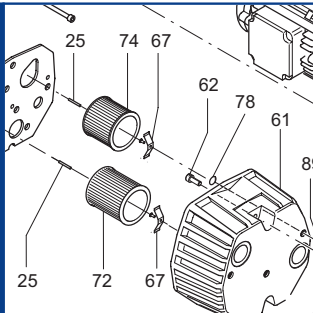

DT 4.25/0-80
DT 4.40/0-80