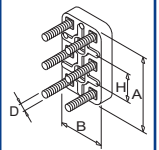

SERVICE ?

C = ?  $\mu$ F  
U = ? V

C INDEX	Pos.	Bestell Nr.	Beschreibung	
DT 4.25/0-80	15	020000 16400	KOLBEN	
	16	016800 16500	SPANNSCHEIBE	
	17	911012 00000	STAR-TOLERANZRING	
	18	949203 00000	ZAHNSCHEIBE	
	19	945320 00000	INNENSECHSKANTSCHRAUBE	
	21	000100 16400	GEHÄUSE	
	22	951806 00000	SPANNHÜLSE	
	23	945320 00000	INNENSECHSKANTSCHRAUBE	
	24	901349 00007	<b>SCHIEBER, KOHLE (SATZ)</b> <sup>1)</sup>	
	25	952009 00000	SPANNHÜLSE	
	28	000700 16500	SEITENDECKEL	
	29	945373 00000	INNENSECHSKANTSCHRAUBE	
	30	008900 16500	DICHTUNG	
	46	502301 16400	VENTILATOR	
	48	947713 00000	PASSFEDER	
	49	949454 00000	UNTERLEGSCHEIBE	
50	901804 00000	WELLENENDSCHRAUBE		
61	004804 27600	FILTERDECKEL		
62	945319 00000	INNENSECHSKANTSCHRAUBE		
67	009000 16300	ANPRESSFEDER		
72	909505 00000	<b>FILTERPATRONE (1x)</b> <sup>1)</sup>		
74	909529 00000	<b>FILTERPATRONE (1x)</b> <sup>1)</sup>		
76	945373 00000	INNENSECHSKANTSCHRAUBE		
77	948021 00000	DICHTRING		
83	006807 27500	GERÄTEHAUBE		
85	951920 00000	GUMMIFORMTEIL		
88	006802 27600	GERÄTEHAUBE		
89	741300 27601	DÄMMAUFLAGE		
90	945318 00000	INNENSECHSKANTSCHRAUBE		
91	951922 00000	GUMMIFORMTEIL		
92	964110 00000	KANTENSCHUTZ		
94	015100 27600	FUSS		
95	951921 00000	GUMMIFORMTEIL		
96	068000 27600	DISTANZSTÜCK		
97	945328 00000	INNENSECHSKANTSCHRAUBE		
98	949451 00000	UNTERLEGSCHEIBE		
101	833903 99597	VENTILTELLER		
102	951906 00000	KABELTÜLLE		
103	068002 16500	DISTANZROHR		
104	548800 16300	RINGSCHRAUBE		
125	728006 99611	DRUCKREGULIERVENTIL		
126	943132 00000	ANSAUGDÜSE		
135	951225 00000	VERSCHLUSSSCHRAUBE		