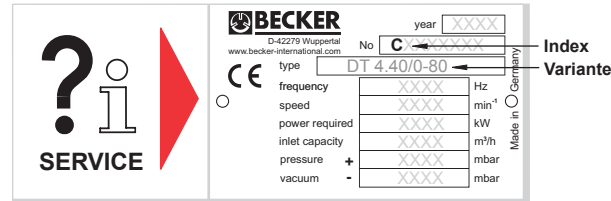

DT 4.25/0-80  
DT 4.40/0-80

Ersatzteilliste  
Spare parts list  
Liste de pièces de rechange  
Listino pezzi di ricambio  
Lista de piezas de recambio  
Lista de peças sobresselentes  
Reserveonderdelenlijst  
Atsarginių dalių sąrašas  
Varuosad nimekirja  
Rezerves daļu saraksts