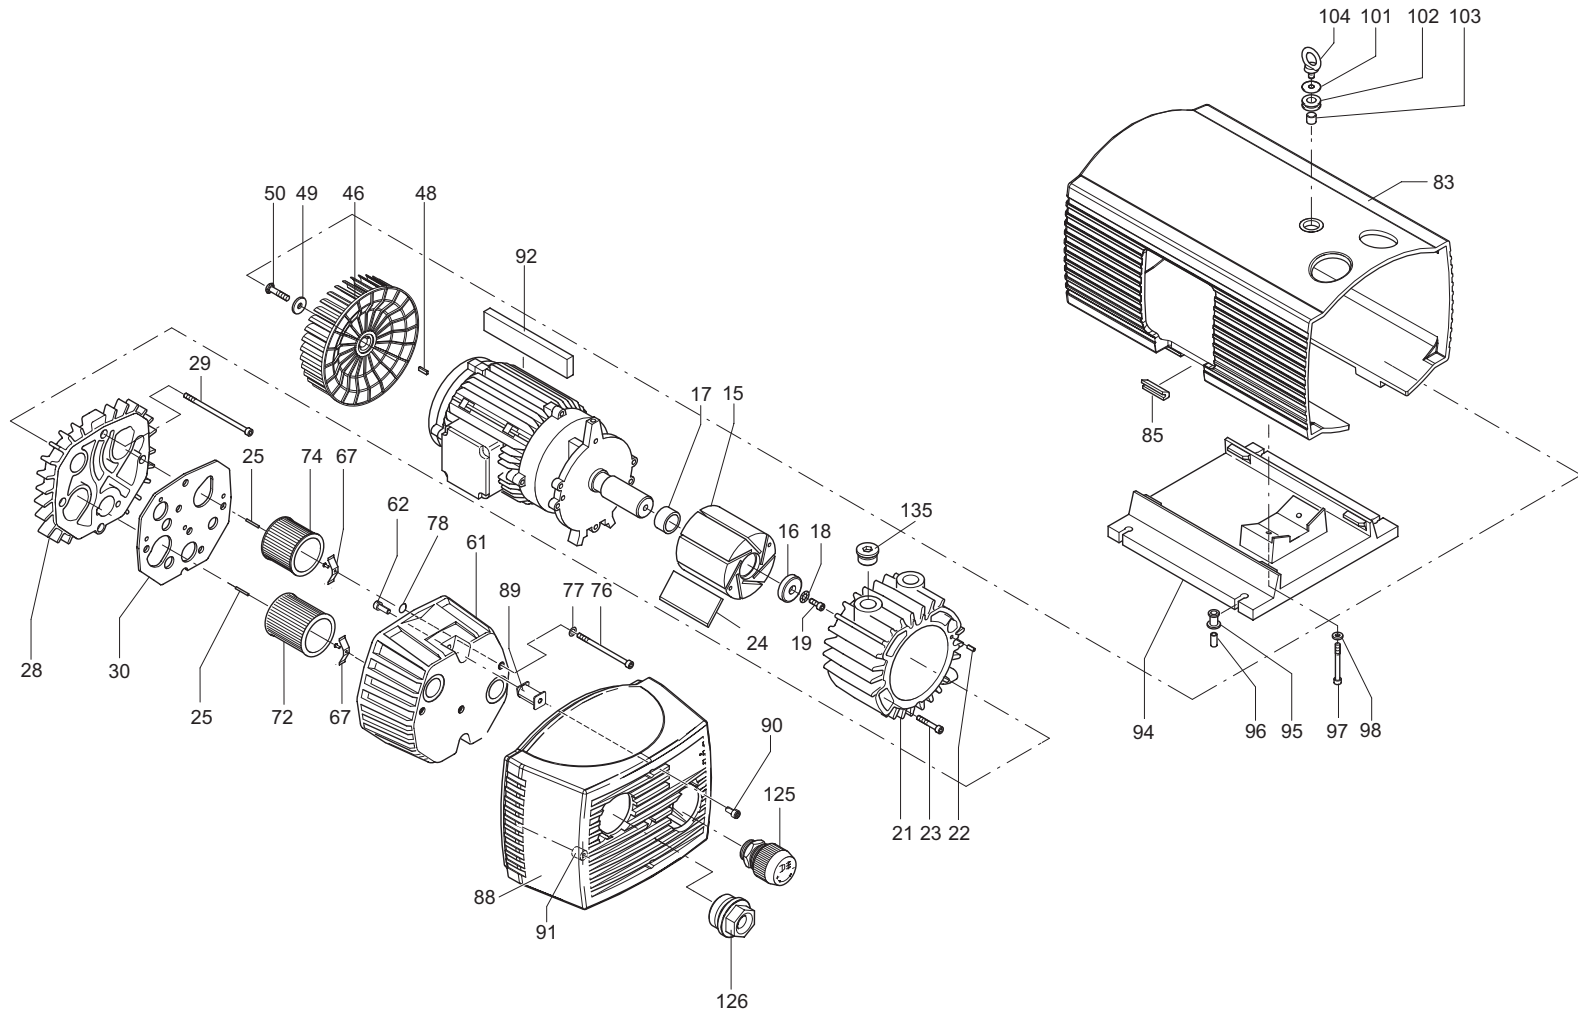

DT 4.25/0-80 Standard
DT 4.40/0-80

Variante

DT 4.25/0-80

- ①
  1~ Einphasenwechselstrom
  1~ single-phase AC
  1~ AC monophasé
  1~ AC monofase
  1~ AC monofásica

DT 4.40/0-80

- ②
  1~ Einphasenwechselstrom
  1~ single-phase AC
  1~ AC monophasé
  1~ AC monofase
  1~ AC monofásica

SERVICE ?

C = ? μ F
U = ? V

C INDEX	Pos.	Bestell Nr.	Beschreibung	
DT 4.25/0-80	15	020000 16400	KOLBEN	
	16	016800 16500	SPANNSCHEIBE	
	17	911012 00000	STAR-TOLERANZRING	
	18	949203 00000	ZAHNSCHEIBE	
	19	945320 00000	INNENSECHSKANTSCHRAUBE	
	21	000100 16400	GEHÄUSE	
	22	951806 00000	SPANNHÜLSE	
	23	945320 00000	INNENSECHSKANTSCHRAUBE	
	24	901349 00007	SCHIEBER, KOHLE (SATZ)¹⁾	
	25	952009 00000	SPANNHÜLSE	
	28	000700 16500	SEITENDECKEL	
	29	945373 00000	INNENSECHSKANTSCHRAUBE	
	30	008900 16500	DICHTUNG	
	46	502301 16400	VENTILATOR	
	48	947713 00000	PASSFEDER	
	49	949454 00000	UNTERLEGSCHEIBE	
50	901804 00000	WELLENENDSCHRAUBE		
61	004804 27600	FILTERDECKEL		
62	945319 00000	INNENSECHSKANTSCHRAUBE		
67	009000 16300	ANPRESSFEDER		
72	909505 00000	FILTERPATRONE (1x)¹⁾		
74	909529 00000	FILTERPATRONE (1x)¹⁾		
76	945373 00000	INNENSECHSKANTSCHRAUBE		
77	948021 00000	DICHTRING		
83	006807 27500	GERÄTEHAUBE		
85	951920 00000	GUMMIFORMTEIL		
88	006802 27600	GERÄTEHAUBE		
89	741300 27601	DÄMMAUFLAGE		
90	945318 00000	INNENSECHSKANTSCHRAUBE		
91	951922 00000	GUMMIFORMTEIL		
92	964110 00000	KANTENSCHUTZ		
94	015100 27600	FUSS		
95	951921 00000	GUMMIFORMTEIL		
96	068000 27600	DISTANZSTÜCK		
97	945328 00000	INNENSECHSKANTSCHRAUBE		
98	949451 00000	UNTERLEGSCHEIBE		
101	833903 99597	VENTILTELLER		
102	951906 00000	KABELTÜLLE		
103	068002 16500	DISTANZROHR		
104	548800 16300	RINGSCHRAUBE		
125	728006 99611	DRUCKREGULIERVENTIL		
126	943132 00000	ANSAUGDÜSE		
135	951225 00000	VERSCHLUSSSCHRAUBE		

¹⁾ erforderliche Bestellmenge / Wartung

C INDEX	Pos.	Bestell Nr.	Beschreibung	
DT 4.40/0-80	15	020000 16500	KOLBEN	
	16	016800 16500	SPANNSCHEIBE	
	17	911008 00000	STAR-TOLERANZRING	
	18	949203 00000	ZAHNSCHEIBE	
	19	945320 00000	INNENSECHSKANTSCHRAUBE	
	21	000100 16500	GEHÄUSE	
	22	951806 00000	SPANNHÜLSE	
	23	945322 00000	INNENSECHSKANTSCHRAUBE	
	24	901352 00007	SCHIEBER, KOHLE (SATZ)¹⁾	
	25	952009 00000	SPANNHÜLSE	
	28	000700 16500	SEITENDECKEL	
	29	945374 00000	INNENSECHSKANTSCHRAUBE	
	30	008900 16500	DICHTUNG	
	46	902300 26200	VENTILATOR	
	48	947713 00000	PASSFEDER	
	49	949454 00000	UNTERLEGSCHEIBE	
50	901804 00000	WELLENENDSCHRAUBE		
61	004804 27600	FILTERDECKEL		
62	945319 00000	INNENSECHSKANTSCHRAUBE		
67	009000 16300	ANPRESSFEDER		
72	909505 00000	FILTERPATRONE (1x)¹⁾		
74	909529 00000	FILTERPATRONE (1x)¹⁾		
76	945373 00000	INNENSECHSKANTSCHRAUBE		
77	948021 00000	DICHTRING		
83	006806 27600	GERÄTEHAUBE		
85	951920 00000	GUMMIFORMTEIL		
88	006802 27600	GERÄTEHAUBE		
89	741300 27601	DÄMMAUFLAGE		
90	945318 00000	INNENSECHSKANTSCHRAUBE		
91	951922 00000	GUMMIFORMTEIL		
92	964109 00000	KANTENSCHUTZ		
94	015100 27600	FUSS		
95	951921 00000	GUMMIFORMTEIL		
96	068000 27600	DISTANZSTÜCK		
97	945328 00000	INNENSECHSKANTSCHRAUBE		
98	949451 00000	UNTERLEGSCHEIBE		
101	833903 99597	VENTILTELLER		
102	951906 00000	KABELTÜLLE		
103	068002 16500	DISTANZROHR		
104	548800 16300	RINGSCHRAUBE		
125	728006 99611	DRUCKREGULIERVENTIL		
126	943133 00000	ANSAUGDÜSE		
135	951225 00000	VERSCHLUSSSCHRAUBE		

¹⁾ erforderliche Bestellmenge / Wartung