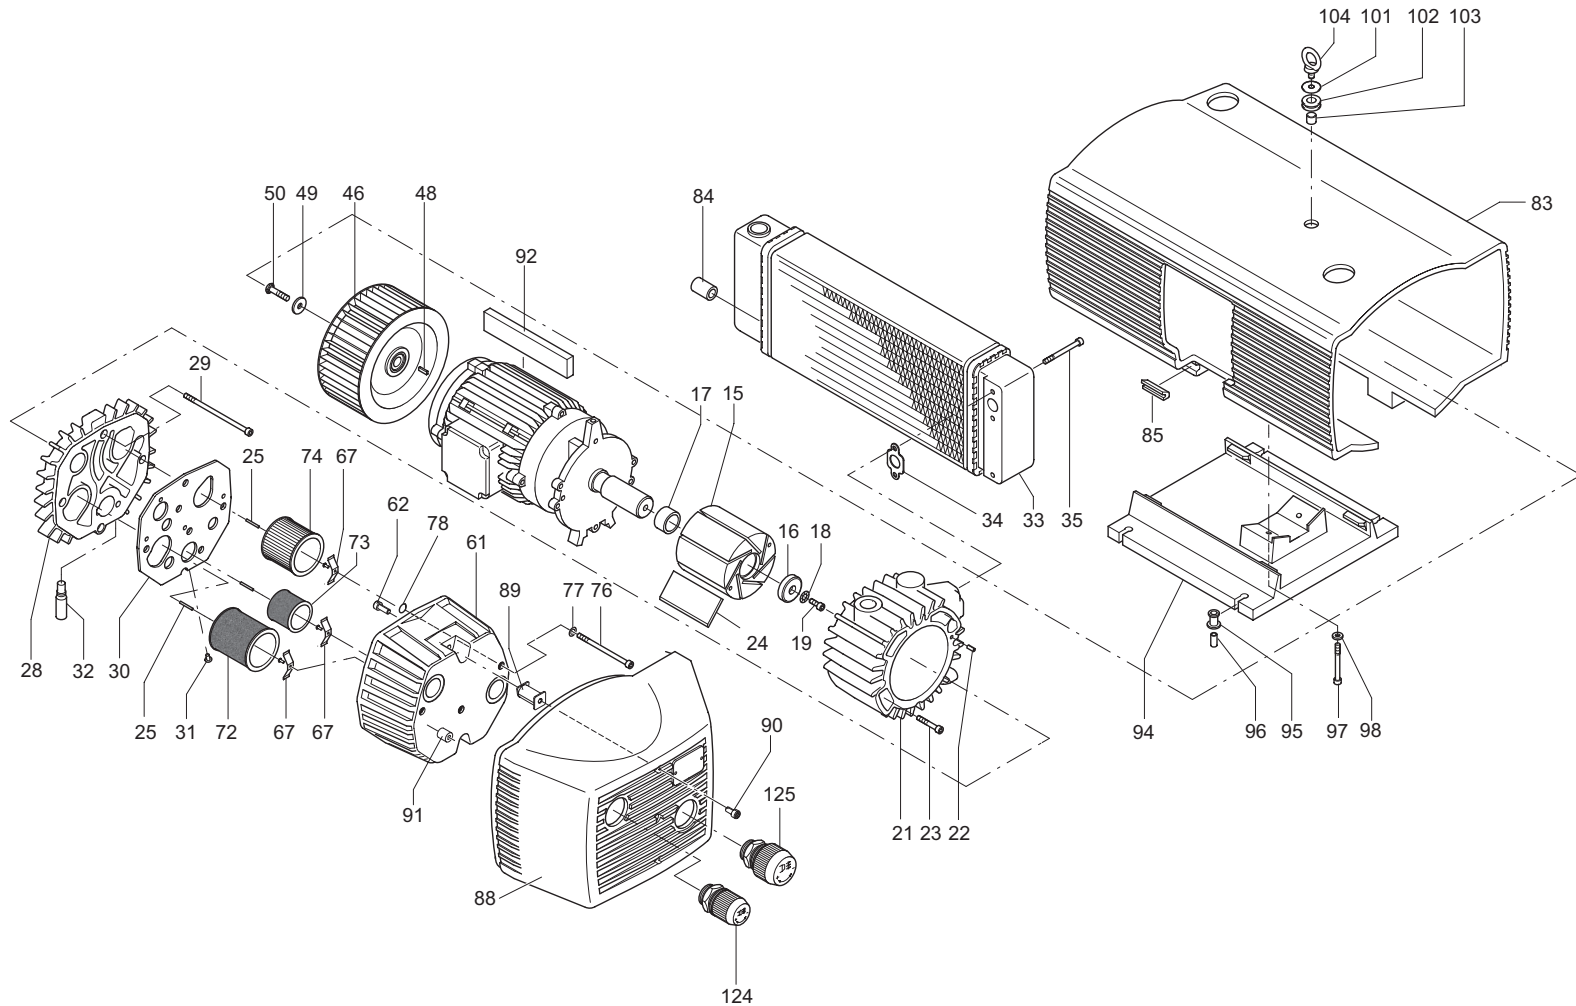

SERVICE ?

C = ? μ F
U = ? V

C INDEX	Pos.	Bestell Nr.	Beschreibung	
X 4.25 DSK	15	020000 50300	KOLBEN	
	16	016800 16500	SPANNSCHEIBE	
	17	911012 00000	STAR-TOLERANZRING	
	18	949203 00000	ZAHNSCHEIBE	
	19	945320 00000	INNENSECHSKANTSCHRAUBE	
	21	000100 27500	GEHÄUSE	
	22	951806 00000	SPANNHÜLSE	
	23	945320 00000	INNENSECHSKANTSCHRAUBE	
	24	901399 00007	SCHIEBER, KOHLE (SATZ)	
	25	952009 00000	SPANNHÜLSE	
	28	000700 27600	SEITENDECKEL	
	29	945373 00000	INNENSECHSKANTSCHRAUBE	
	30	008900 16500	DICHTUNG	
	31	948763 00000	KERBNAGEL	
	32	953114 00000	SCHALLDÄMPFERDÜSE	
	33	560200 27500	KÜHLER	
	34	005700 27600	DICHTUNG	
	35	945325 00000	INNENSECHSKANTSCHRAUBE	
	46	502300 16400	VENTILATOR	
	48	947713 00000	PASSFEDER	
	49	949454 00000	UNTERLEGSCHLEIBE	
	50	901804 00000	WELLENENDSCHRAUBE	
	61	004804 27600	FILTERDECKEL	
	62	945319 00000	INNENSECHSKANTSCHRAUBE	
	67	009000 16300	ANPRESSFEDER	
72	909505 01000	FILTERPATRONE (1x)¹⁾		
73	909518 01000	FILTERPATRONE (1x)¹⁾		
74	909529 00000	FILTERPATRONE (1x)¹⁾		
76	945373 00000	INNENSECHSKANTSCHRAUBE		
77	948021 00000	DICHTRING		
78	913161 00000	O-RING		
83	006800 27500	GERÄTEHAUBE		
84	742609 01000	SCHLAUCH		
85	951920 00000	GUMMIFORMTEIL		
88	006803 27600	GERÄTEHAUBE		
89	741300 27601	DÄMMAUFLAGE		
90	945318 00000	INNENSECHSKANTSCHRAUBE		
91	951922 00000	GUMMIFORMTEIL		
92	964108 00000	KANTENSCHUTZ		
94	015100 27600	FUSS		
95	951921 00000	GUMMIFORMTEIL		
96	068000 27600	DISTANZSTÜCK		
97	945328 00000	INNENSECHSKANTSCHRAUBE		
98	949451 00000	UNTERLEGSCHLEIBE		
101	833903 99597	VENTILTeller		
102	951906 00000	KABELTÜLLE		
103	068002 16500	DISTANZROHR		
104	548800 16300	RINGSCHRAUBE		
124	736000 99613	VAKUUMREGULIERVENTIL		
125	728002 99611	DRUCKREGULIERVENTIL		